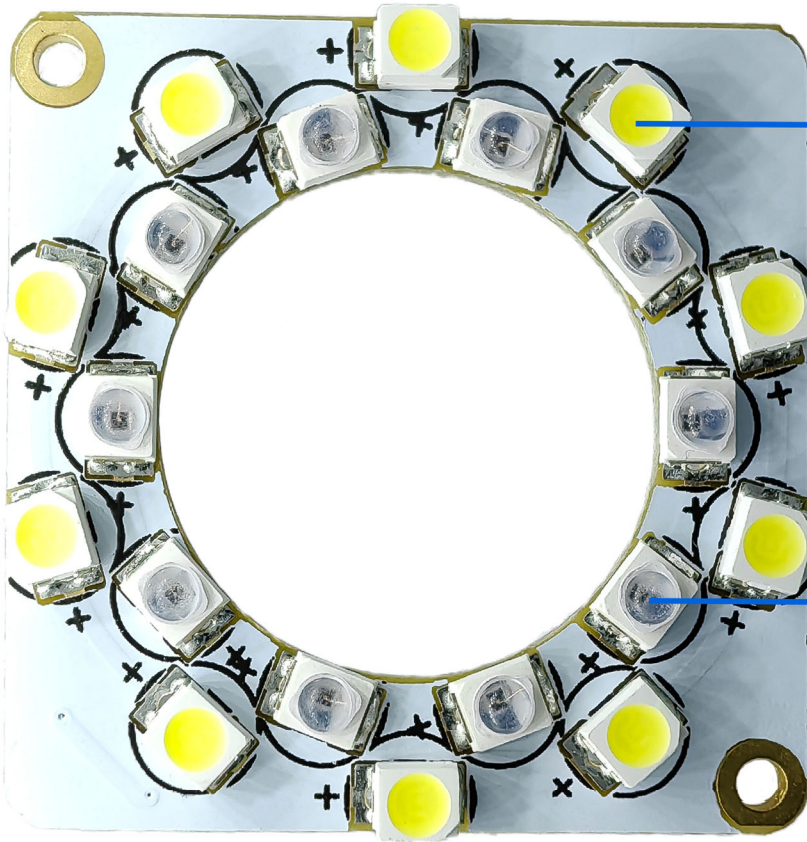

KLT-LEDP V2.0 LED Platte für weites und Infrarotlicht

KLT-LEDP V2.0
LED Platte für weites und Infrarotlicht

10顆白光燈
Ten white lights

10顆紅外燈
Ten infrared lights

KLT-LEDP V2.0 LED Platte für weites und Infrarotlicht

连接G1 sensor板
两组补光灯接口
Connect the two sets of
G1 sensor board

LED A-
LED A+
LED B-
LED B+

KLT-LEDP V2.0
LED Platte für weites und Infrarotlicht

10 颗白光灯
Ten white lights

10 颗红外灯
Ten infrared lights

KLT-LEDP V2.0 LED Platte für weites und Infrarotlicht