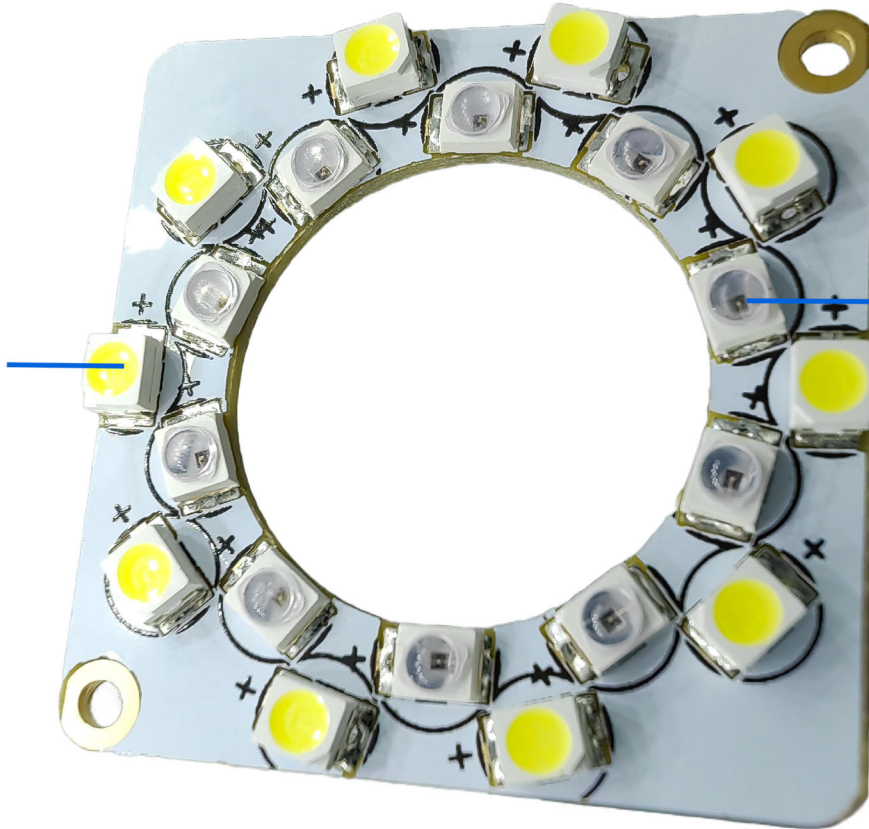

KLT-LEDP V2.0 LED Platte für weites und Infrarotlicht

KLT-LEDP V2.0
LED Platte für weites und Infrarotlicht

10顆白光燈
Ten white lights

10顆紅外燈
Ten infrared lights

KLT-LEDP V2.0 LED Platte für weites und Infrarotlicht

连接G1 sensor板
两组补光灯接口
Connect the two sets of
G1 sensor board

LED A-
LED A+
LED B-
LED B+

KLT-LEDP V2.0
LED Platte für weites und Infrarotlicht

10 颗白光灯
Ten white lights

10 颗红外灯
Ten infrared lights

KLT-LEDP V2.0 LED Platte für weites und Infrarotlicht