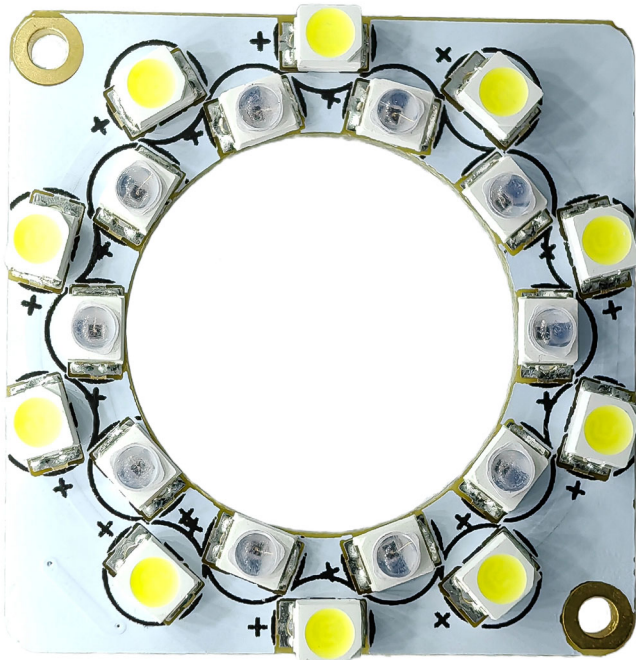

KLT-LEDP V2.0 LED Platte für weites und Infrarotlicht

KLT-LEDP V2.0
LED Platte für weites und Infrarotlicht

10顆白光燈
Ten white lights

10顆紅外燈
Ten infrared lights

KLT-LEDP V2.0 LED Platte für weites und Infrarotlicht

连接G1 sensor板
两组补光灯接口
Connect the two sets of
G1 sensor board

LED A-
LED A+
LED B-
LED B+

KLT-LEDP V2.0
LED Platte für weites und Infrarotlicht

10 颗白光灯
Ten white lights

10 颗红外灯
Ten infrared lights

KLT-LEDP V2.0 LED Platte für weites und Infrarotlicht