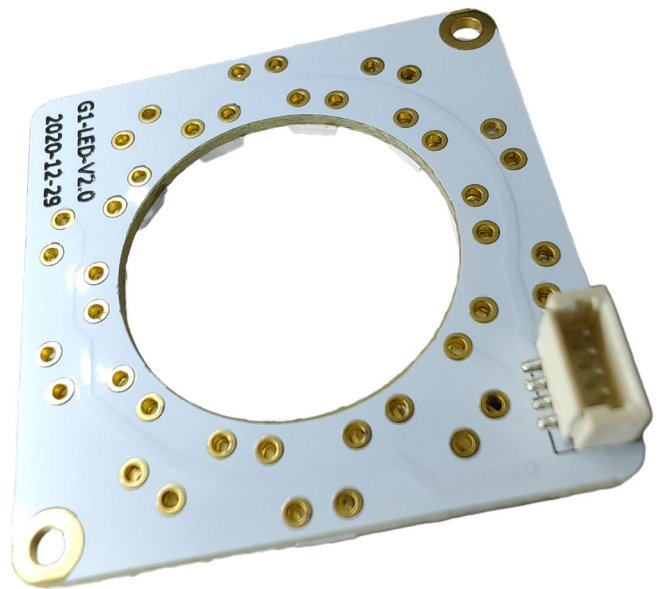

KLT-LEDP V2.0 LED Platte für weites und Infrarotlicht

KLT-LEDP V2.0
LED Platte für weites und Infrarotlicht

10顆白光燈
Ten white lights

10顆紅外燈
Ten infrared lights

KLT-LEDP V2.0 LED Platte für weites und Infrarotlicht

连接G1 sensor板
两组补光灯接口
Connect the two sets of
G1 sensor board

LED A-
LED A+
LED B-
LED B+

KLT-LEDP V2.0
LED Platte für weites und Infrarotlicht

10 颗白光灯
Ten white lights

10 颗红外灯
Ten infrared lights

KLT-LEDP V2.0 LED Platte für weites und Infrarotlicht