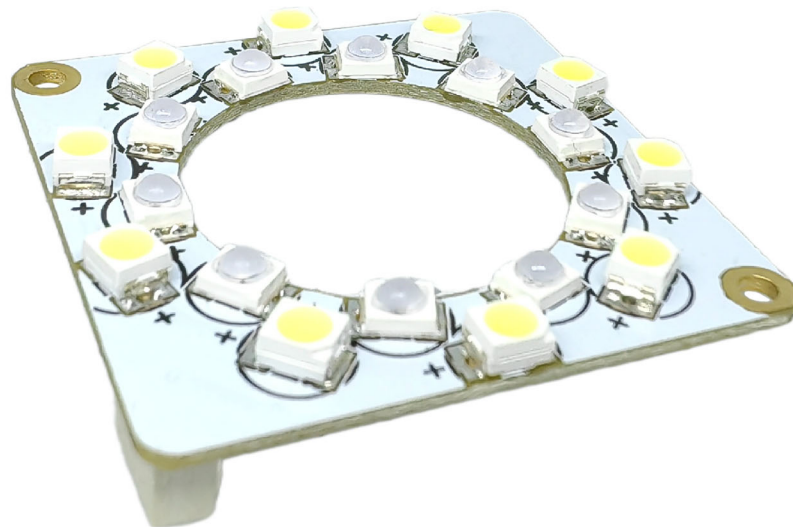

KLT-LEDP V2.0 LED Platte für weites und Infrarotlicht

KLT-LEDP V2.0
LED Platte für weites und Infrarotlicht

10顆白光燈
Ten white lights

10顆紅外燈
Ten infrared lights

KLT-LEDP V2.0 LED Platte für weites und Infrarotlicht

连接G1 sensor板
两组补光灯接口
Connect the two sets of
G1 sensor board

LED A-
LED A+
LED B-
LED B+

KLT-LEDP V2.0
LED Platte für weites und Infrarotlicht

10 颗白光灯
Ten white lights

10 颗红外灯
Ten infrared lights

KLT-LEDP V2.0 LED Platte für weites und Infrarotlicht