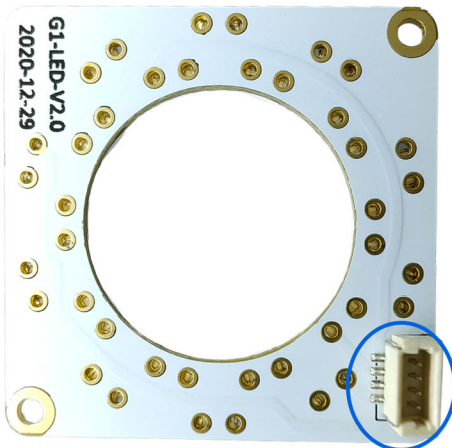

KLT-LEDP V2.0 LED Platte für weites und Infrarotlicht

KLT-LEDP V2.0
LED Platte für weites und Infrarotlicht

10顆白光燈
Ten white lights

10顆紅外燈
Ten infrared lights

KLT-LEDP V2.0 LED Platte für weites und Infrarotlicht

连接G1 sensor板
两组补光灯接口
Connect the two sets of
G1 sensor board

LED A-
LED A+
LED B-
LED B+

KLT-LEDP V2.0
LED Platte für weites und Infrarotlicht

10 颗白光灯
Ten white lights

10 颗红外灯
Ten infrared lights

KLT-LEDP V2.0 LED Platte für weites und Infrarotlicht