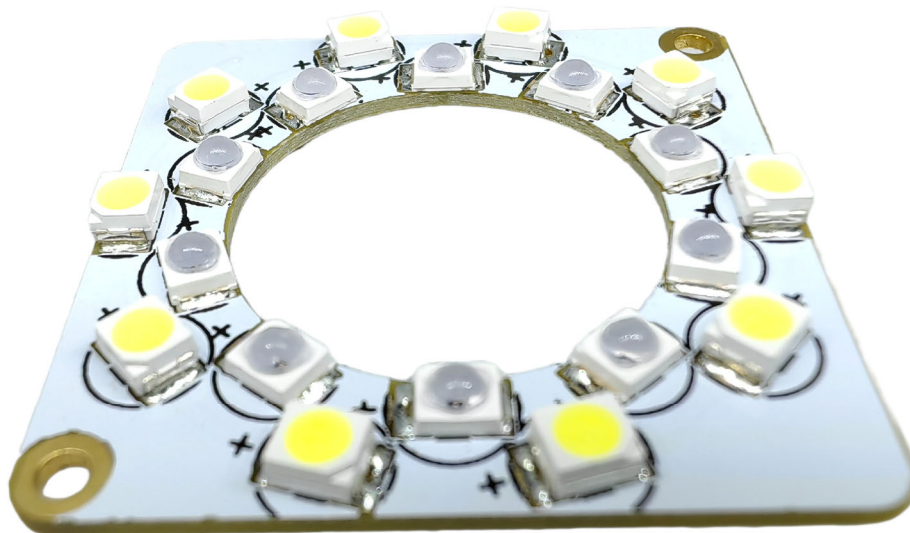

KLT-LEDP V2.0 LED Platte für weites und Infrarotlicht

KLT-LEDP V2.0
LED Platte für weites und Infrarotlicht

10顆白光燈
Ten white lights

10顆紅外燈
Ten infrared lights

KLT-LEDP V2.0 LED Platte für weites und Infrarotlicht

连接G1 sensor板
两组补光灯接口
Connect the two sets of
G1 sensor board

LED A-
LED A+
LED B-
LED B+

KLT-LEDP V2.0
LED Platte für weites und Infrarotlicht

10 颗白光灯
Ten white lights

10 颗红外灯
Ten infrared lights

KLT-LEDP V2.0 LED Platte für weites und Infrarotlicht