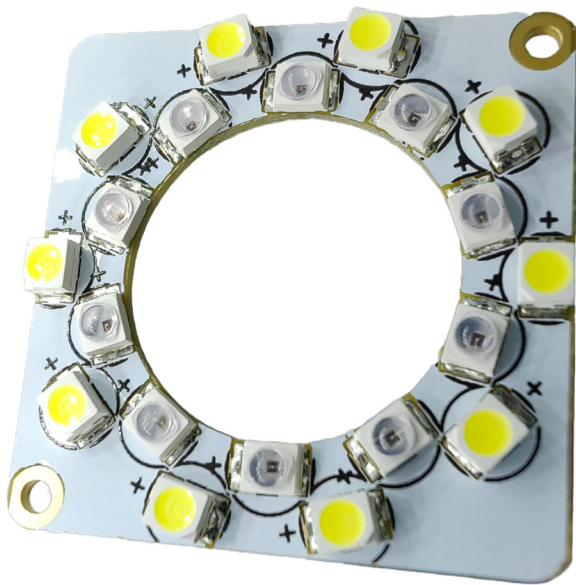

KLT-LEDP V2.0 LED Platte für weites und Infrarotlicht

KLT-LEDP V2.0
LED Platte für weites und Infrarotlicht

10顆白光燈
Ten white lights

10顆紅外燈
Ten infrared lights

KLT-LEDP V2.0 LED Platte für weites und Infrarotlicht

连接G1 sensor板
两组补光灯接口
Connect the two sets of
G1 sensor board

LED A-
LED A+
LED B-
LED B+

KLT-LEDP V2.0
LED Platte für weites und Infrarotlicht

10 颗白光灯
Ten white lights

10 颗红外灯
Ten infrared lights

KLT-LEDP V2.0 LED Platte für weites und Infrarotlicht